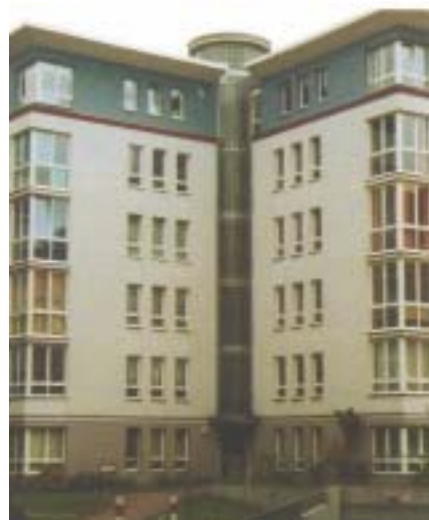

Bezeichnung: Neubau „Wohnhaus“ Weissenburger Straße
Berlin

Bauherr: privater Bauherr

Leistungen: §15 HOAI
Leistungsphase 1-4
§64 HOAI
Leistungsphase 1-5

Bauzeit/Planungszeit: 1996

Bilder:

Ansicht Hof

Eingang

Ansicht Straße

Wohnungen

Treppenhaus

Balkone